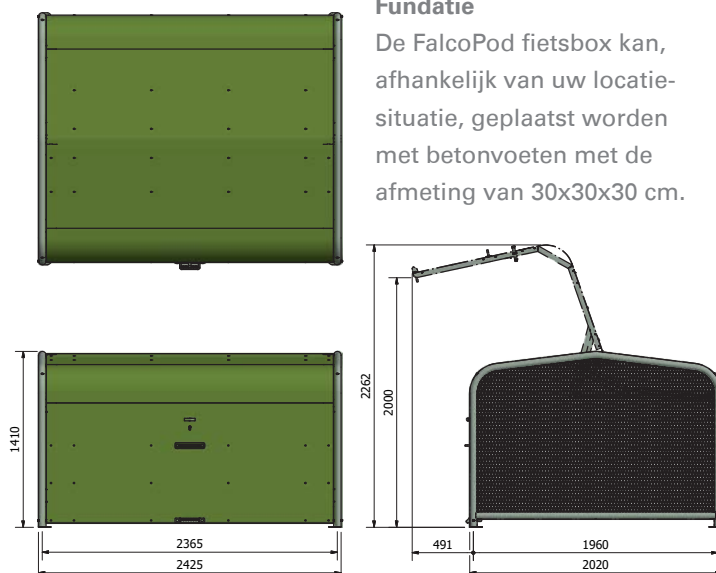

Fietsenrekken

Het is mogelijk om vijf fietsen te parkeren in de FalcoPod. Hiervoor kan Falco verschillende soorten fietsenrekken leveren met vijf plaatsen met een h.o.h. van 37,5 cm.

Opties

Er zijn verschillende extra mogelijkheden m.b.t. FalcoPod:

- Extra aanbind voorzieningen
- Oplaad mogelijkheden voor E-bikes
- De wanden kunnen gepersonaliseerd worden door logo's of symbolen aan te brengen.

Afmeting

De afmeting van een standaard FalcoPod is 2475mm x 2070mm met een hoogte van 1410mm. De FalcoPod neemt de ruimte in van een halve auto parkeerplaats.

Fundatie

De FalcoPod fietsbox kan, afhankelijk van uw locatie-situatie, geplaatst worden met betonvoeten met de afmeting van 30x30x30 cm.